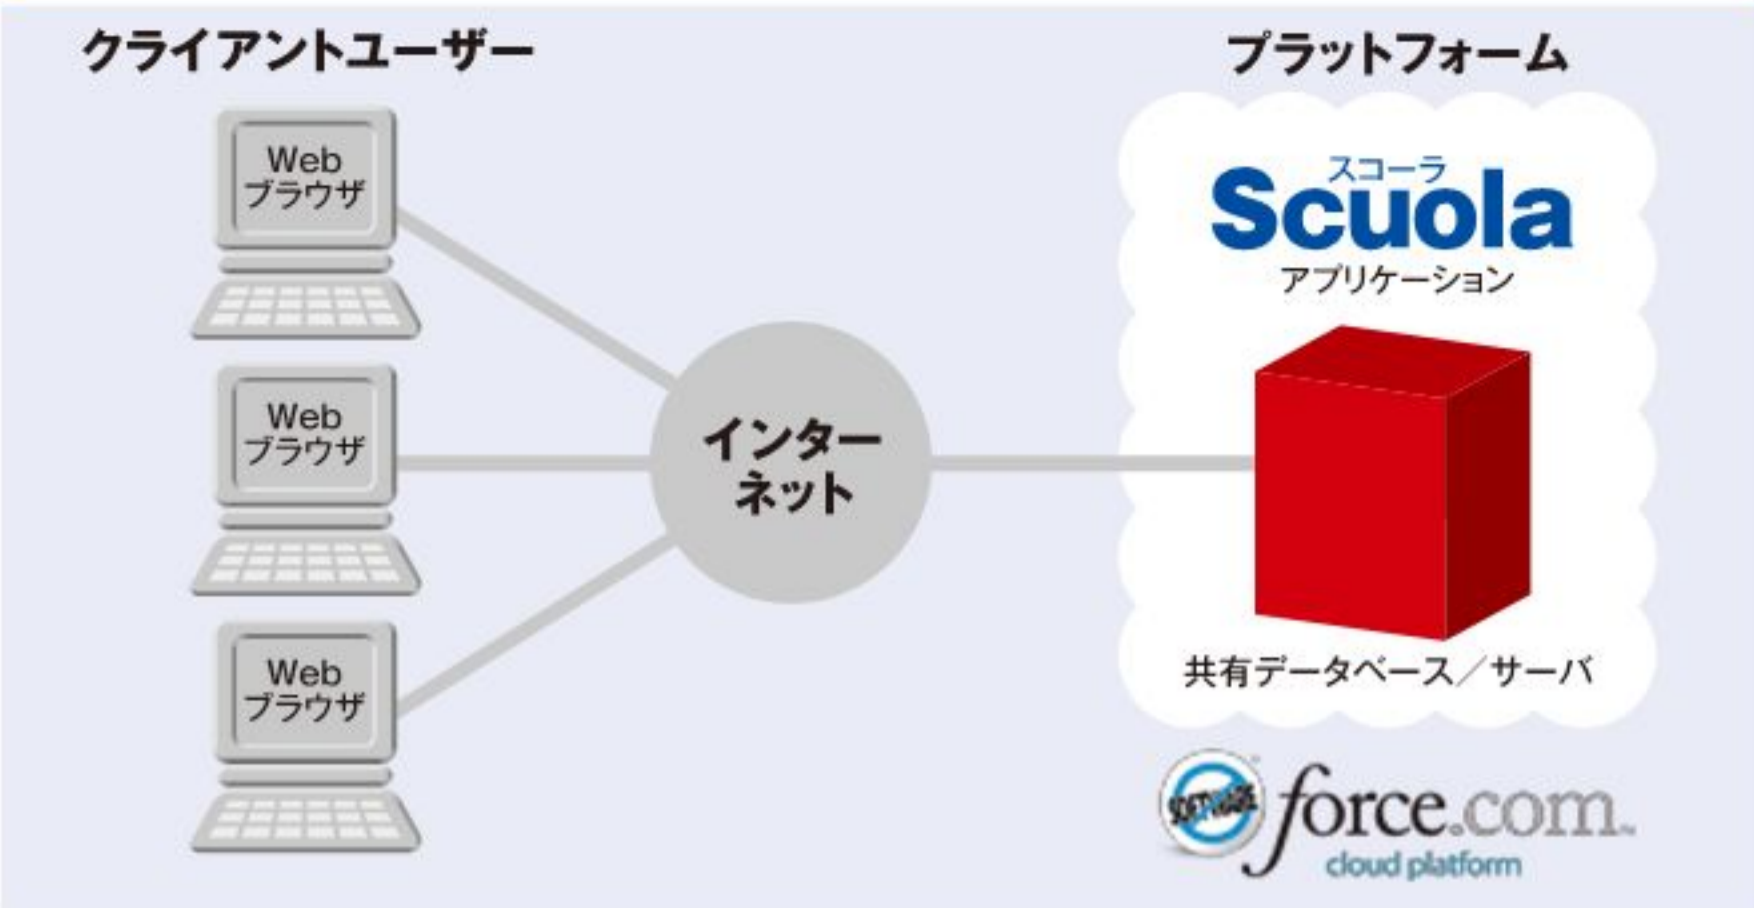

Scuola 基本概要図

Scuola システム動作環境

Webブラウザ / Internet Explorer 6.0 以上
Mozilla Firefox 3.0 以上
Apple® Safari 3.0 以上
Force.com / Enterprise Edition 以上

Scuola 基本機能一覧

- 接触者管理
 - プロモーション管理 (イベント・媒体)
 - 出身校管理
 - 志願管理
 - 業者管理
 - 入試管理
 - 学部・学科管理
 - ダッシュボード
 - レポート
- ※その他、カスタマイズが可能です。